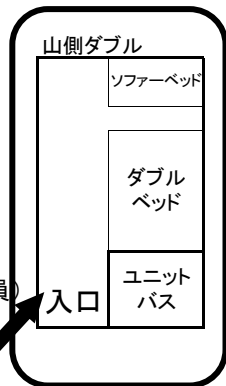

本館:巾160cm×長さ197cm

※エキストラベッド:巾92cm×長さ197cm

〒739-0411
 広島県廿日市市宮島口1丁目9-8
 Tel 0829-56-0555
 Fax 0829-56-0154

本館 4F 禁煙フロアー 7室13名

本館 7F 禁煙フロアー 5室14名

本館 5F 7室13名

本館 6F 禁煙フロアー 7室13名

山側ダブルにはダブルベッドとソファベッドが入っています

本館 修学旅行・一般客

新館 一般客

本館3F 禁煙フロアー 3室8名

本館 8F

1F

2F

	本館3F	本館4F	本館5F	本館6F	本館7F
本館3F	8名				
本館4F	21名	13名			
本館5F	34名	26名	13名		
本館6F	47名	39名	26名	13名	
本館7F	61名	53名	40名	27名	14名

宮島コーラルホテル