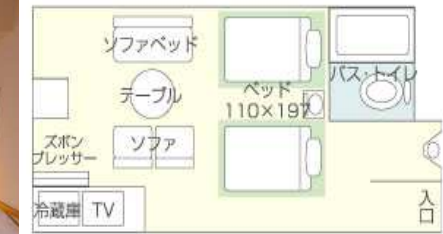

〒739-0411

広島県廿日市市宮島口1丁目9-8

Tel 0829-56-0555

Fax 0829-56-0154

ファミリールーム・定員5名

【客室総数】1部屋(禁煙室)

【床面積】33m²+22m²

【ベッドサイズ】

巾110cm×長さ197cm ×3台

巾90cm×長さ185cm ×2台

デラックスツイン・定員3名

【客室総数】1部屋(禁煙室)

【床面積】33m²

【ベッドサイズ】巾110cm×長さ197cm

(エキストラベッド:巾110cm×長さ180cm)

海側ツイン・定員2名

【客室総数】2部屋(禁煙室)

【床面積】

本館(海側):20m²

【ベッドサイズ】巾110cm×長さ197cm

和洋室・定員4名

【客室総数】1部屋(禁煙室)

【床面積】本館(海側):39m²

【ベッドサイズ】巾110cm×長さ197cm

山側ダブル・定員2名

【客室総数】14部屋(禁煙室8部屋)

【床面積】

新館:29m²

本館(海側):19m²

本館(山側):22m²

【ベッドサイズ】

新館:巾180cm×長さ197cm