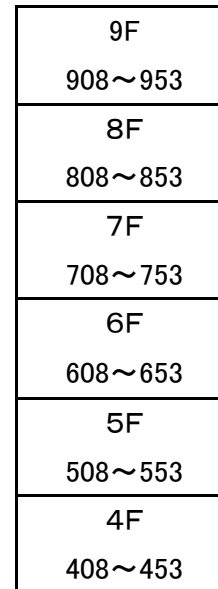

〒739-0411
広島県廿日市市宮島口1丁目9-8
Tel 0829-56-0555
Fax 0829-56-0154

本館 4F 禁煙フロアー 7室13名

本館 7F 禁煙フロアー 5室14名

本館 5F 7室13名

本館 6F 禁煙フロアー 7室13名

山側ダブルにはダブルベッドとソファベッドが入っています

本館 修学旅行・一般客

新館 一般客

本館3F 禁煙フロアー 3室8名

本館 8F