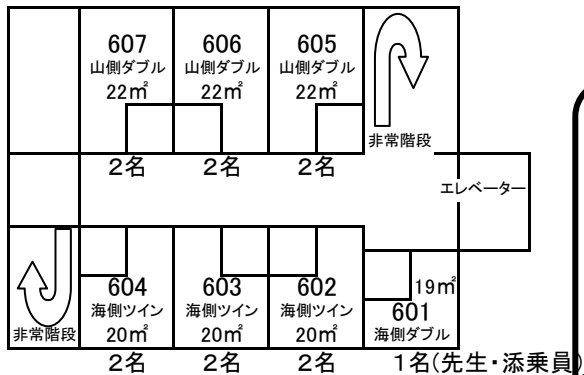

巾110cm×長さ197cm ×3台

巾90cm×長さ185cm ×2台

デラックスツイン・定員3名

【客室総数】1部屋(禁煙室)

【床面積】33m²

【ベッドサイズ】巾110cm×長さ197cm

(エキストラベッド:巾110cm×長さ180cm)

海側ツイン・定員2名

【客室総数】2部屋(禁煙室)

【床面積】

本館(海側):20m²

【ベッドサイズ】巾110cm×長さ197cm

和洋室・定員4名

【客室総数】1部屋(禁煙室)

【床面積】本館(海側):39m²

【ベッドサイズ】巾110cm×長さ197cm

山側ダブル・定員2名

【客室総数】14部屋(禁煙室8部屋)

【床面積】

新館:29m²

本館(海側):19m²

本館(山側):22m²

【ベッドサイズ】

新館:巾180cm×長さ197cm

本館:巾160cm×長さ197cm

※エキストラベッド:巾92cm×長さ197cm

〒739-0411
 広島県廿日市市宮島口1丁目9-8
 Tel 0829-56-0555
 Fax 0829-56-0154

本館 4F 禁煙フロアー 7室13名

本館 7F 禁煙フロアー 5室14名

本館 5F 7室13名

本館 6F 禁煙フロアー 7室13名

山側ダブルにはダブルベッドとソファベッドが入っています