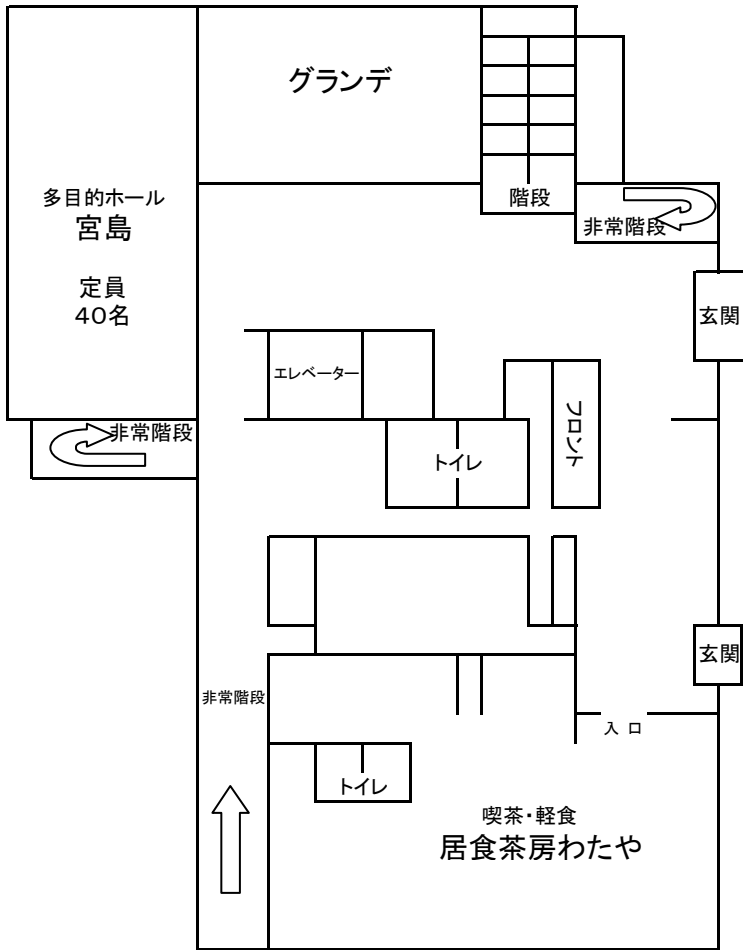

本館:巾160cm×長さ197cm

※エキストラベッド:巾92cm×長さ197cm

〒739-0411
 広島県廿日市市宮島口1丁目9-8
 Tel 0829-56-0555
 Fax 0829-56-0154

本館 4F 禁煙フロアー 7室13名

本館 7F 禁煙フロアー 5室14名

本館 5F 7室13名

本館 6F 禁煙フロアー 7室13名

山側ダブルにはダブルベッドとソファベッドが入っています

本館 修学旅行・一般客

新館 一般客

本館3F 禁煙フロアー 3室8名

本館 8F

1F

2F

	本館3F	本館4F	本館5F	本館6F	本館7F
本館3F	8名				
本館4F	21名	13名			
本館5F	34名	26名	13名		
本館6F	47名	39名	26名	13名	
本館7F	61名	53名	40名	27名	14名

宮島コーラルホテル