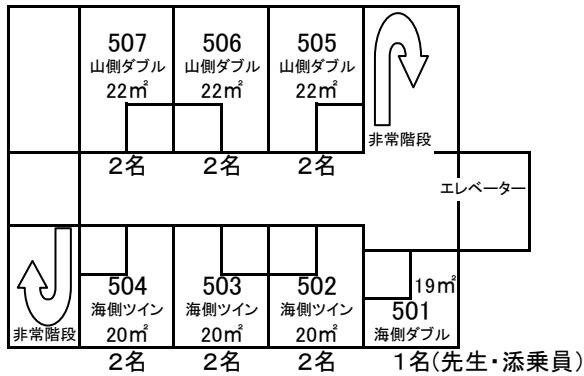

【客室総数】2部屋(禁煙室)

【床面積】

本館(海側):20m²

【ベッドサイズ】巾110cm×長さ197cm

和洋室・定員4名

【客室総数】1部屋(禁煙室)

【床面積】本館(海側):39m²

【ベッドサイズ】巾110cm×長さ197cm

山側ダブル・定員2名

【客室総数】14部屋(禁煙室8部屋)

【床面積】

新館:29m²

本館(海側):19m²

本館(山側):22m²

【ベッドサイズ】

新館:巾180cm×長さ197cm

本館:巾160cm×長さ197cm

※エキストラベッド:巾92cm×長さ197cm

〒739-0411
 広島県廿日市市宮島口1丁目9-8
 Tel 0829-56-0555
 Fax 0829-56-0154

本館 4F 禁煙フロアー 7室13名

本館 7F 禁煙フロアー 5室14名

本館 5F 7室13名

本館 6F 禁煙フロアー 7室13名

山側ダブルにはダブルベッドとソファベッドが入っています