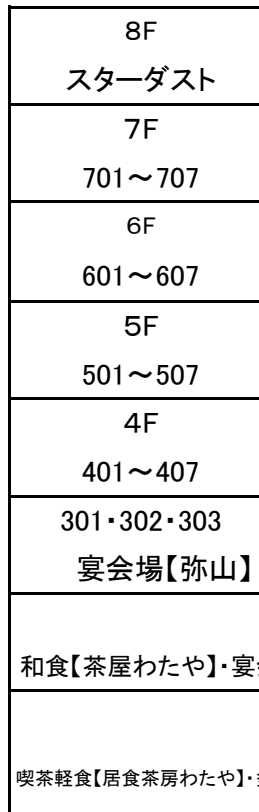

本館 修学旅行・一般客