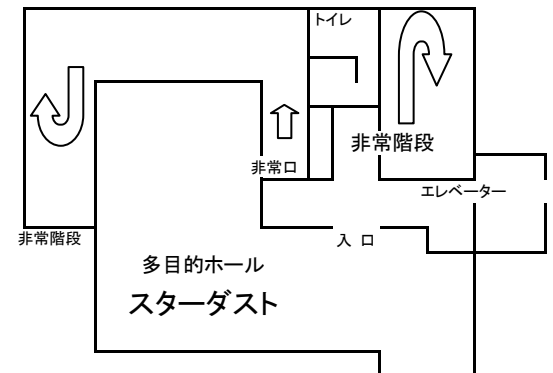

本館:巾160cm×長さ197cm

※エキストラベッド:巾92cm×長さ197cm

〒739-0411
 広島県廿日市市宮島口1丁目9-8
 Tel 0829-56-0555
 Fax 0829-56-0154

本館 4F 禁煙フロアー 7室13名

本館 7F 禁煙フロアー 5室14名

本館 5F 7室13名

本館 6F 禁煙フロアー 7室13名

山側ダブルにはダブルベッドとソファベッドが入っています

本館 修学旅行・一般客

新館 一般客

本館3F 禁煙フロアー 3室8名

本館 8F

1F

2F

	本館3F	本館4F	本館5F	本館6F	本館7F
本館3F	8名				
本館4F	21名	13名			
本館5F	34名	26名	13名		
本館6F	47名	39名	26名	13名	
本館7F	61名	53名	40名	27名	14名

宮島コーラルホテル