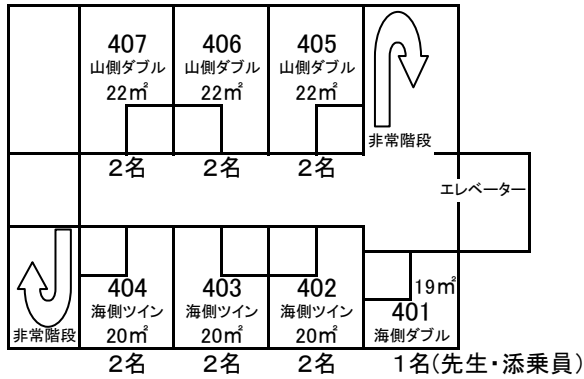

巾110cm×長さ197cm ×3台

巾90cm×長さ185cm ×2台

デラックスツイン・定員3名

【客室総数】1部屋(禁煙室)

【床面積】33m²

【ベッドサイズ】巾110cm×長さ197cm

(エキストラベッド:巾110cm×長さ180cm)

海側ツイン・定員2名

【客室総数】2部屋(禁煙室)

【床面積】

本館(海側):20m²

【ベッドサイズ】巾110cm×長さ197cm

和洋室・定員4名

【客室総数】1部屋(禁煙室)

【床面積】本館(海側):39m²

【ベッドサイズ】巾110cm×長さ197cm

山側ダブル・定員2名

【客室総数】14部屋(禁煙室8部屋)

【床面積】

新館:29m²

本館(海側):19m²

本館(山側):22m²

【ベッドサイズ】

新館:巾180cm×長さ197cm

本館:巾160cm×長さ197cm

※エキストラベッド:巾92cm×長さ197cm

〒739-0411
 広島県廿日市市宮島口1丁目9-8
 Tel 0829-56-0555
 Fax 0829-56-0154

本館 4F 禁煙フロアー 7室13名

本館 7F 禁煙フロアー 5室14名

本館 5F 7室13名

本館 6F 禁煙フロアー 7室13名

山側ダブルにはダブルベッドとソファベッドが入っています