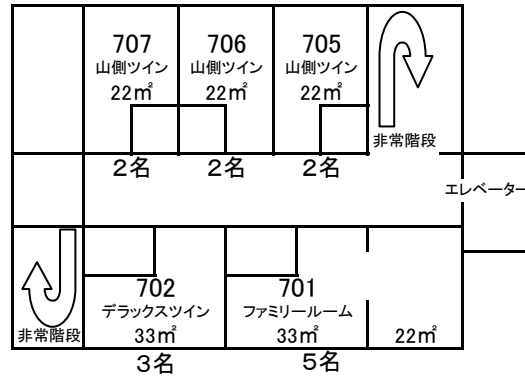

巾110cm×長さ197cm ×3台

巾90cm×長さ185cm ×2台

デラックスツイン・定員3名

【客室総数】1部屋(禁煙室)

【床面積】33m²

【ベッドサイズ】巾110cm×長さ197cm

(エキストラベッド:巾110cm×長さ180cm)

海側ツイン・定員2名

【客室総数】2部屋(禁煙室)

【床面積】

本館(海側):20m²

【ベッドサイズ】巾110cm×長さ197cm

和洋室・定員4名

【客室総数】1部屋(禁煙室)

【床面積】本館(海側):39m²

【ベッドサイズ】巾110cm×長さ197cm

山側ダブル・定員2名

【客室総数】14部屋(禁煙室8部屋)

【床面積】

新館:29m²

本館(海側):19m²

本館(山側):22m²

【ベッドサイズ】

新館:巾180cm×長さ197cm

本館:巾160cm×長さ197cm

※エキストラベッド:巾92cm×長さ197cm

〒739-0411
 広島県廿日市市宮島口1丁目9-8
 Tel 0829-56-0555
 Fax 0829-56-0154

本館 4F 禁煙フロアー 7室13名

本館 7F 禁煙フロアー 5室14名

本館 5F 7室13名

本館 6F 禁煙フロアー 7室13名

山側ダブルにはダブルベッドとソファベッドが入っています