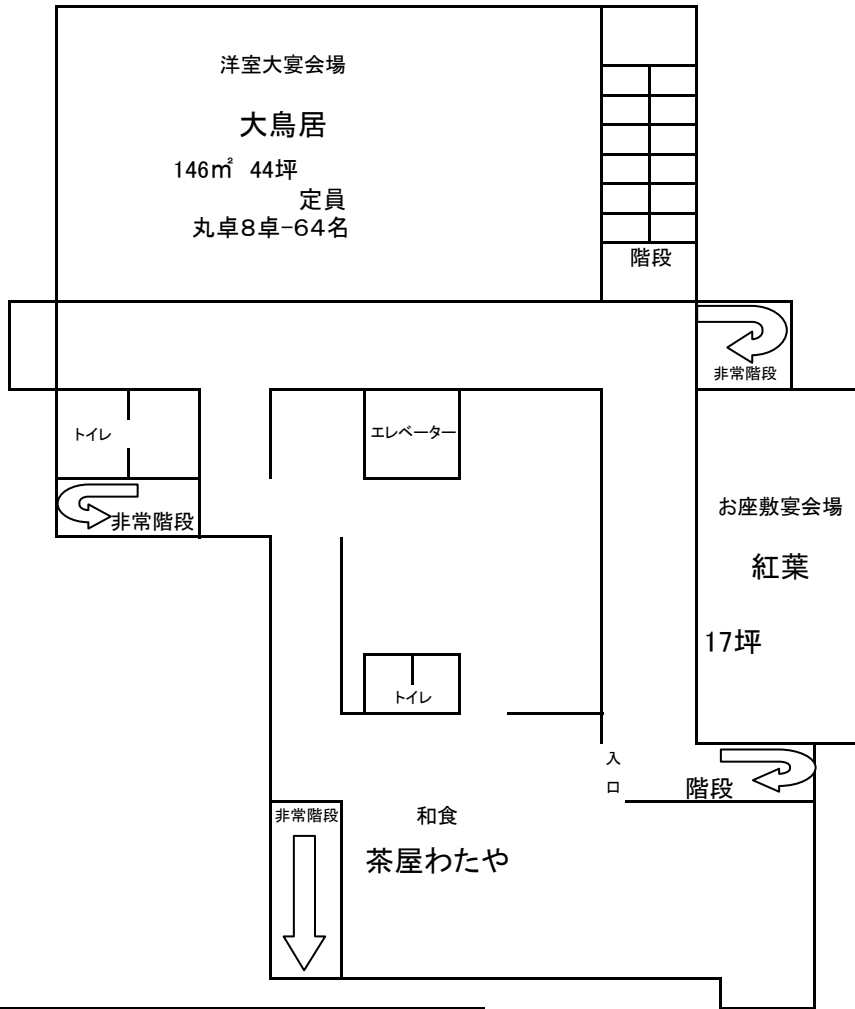

【客室総数】2部屋(禁煙室)

【床面積】

本館(海側):20m²

【ベッドサイズ】巾110cm×長さ197cm

和洋室・定員4名

【客室総数】1部屋(禁煙室)

【床面積】本館(海側):39m²

【ベッドサイズ】巾110cm×長さ197cm

山側ダブル・定員2名

【客室総数】14部屋(禁煙室8部屋)

【床面積】

新館:29m²

本館(海側):19m²

本館(山側):22m²

【ベッドサイズ】

新館:巾180cm×長さ197cm

本館:巾160cm×長さ197cm

※エキストラベッド:巾92cm×長さ197cm

〒739-0411
 広島県廿日市市宮島口1丁目9-8
 Tel 0829-56-0555
 Fax 0829-56-0154

本館 4F 禁煙フロアー 7室13名

本館 7F 禁煙フロアー 5室14名

本館 5F 7室13名

本館 6F 禁煙フロアー 7室13名

山側ダブルにはダブルベッドとソファベッドが入っています

本館 修学旅行・一般客

新館 一般客

本館3F 禁煙フロアー 3室8名

本館 8F

1F

2F

	本館3F	本館4F	本館5F	本館6F	本館7F
本館3F	8名				
本館4F	21名	13名			
本館5F	34名	26名	13名		
本館6F	47名	39名	26名	13名	
本館7F	61名	53名	40名	27名	14名

宮島コーラルホテル