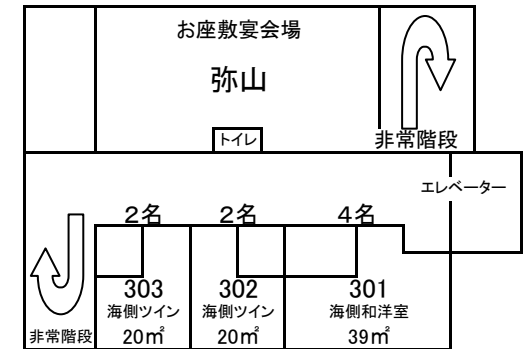

本館3F 禁煙フロアー 3室8名