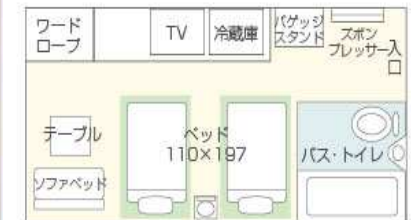

〒739-0411

広島県廿日市市宮島口1丁目9-8

Tel 0829-56-0555

Fax 0829-56-0154

ファミリールーム・定員5名

【客室総数】1部屋(禁煙室)

【床面積】33m²+22m²

【ベッドサイズ】

巾110cm×長さ197cm ×3台

巾90cm×長さ185cm ×2台

デラックスツイン・定員3名

【客室総数】1部屋(禁煙室)

【床面積】33m²

【ベッドサイズ】巾110cm×長さ197cm

(エキストラベッド:巾110cm×長さ180cm)

海側ツイン・定員2名

【客室総数】2部屋(禁煙室)

【床面積】

本館(海側):20m²

【ベッドサイズ】巾110cm×長さ197cm

和洋室・定員4名

【客室総数】1部屋(禁煙室)

【床面積】本館(海側):39m²

【ベッドサイズ】巾110cm×長さ197cm

山側ダブル・定員2名

【客室総数】14部屋(禁煙室8部屋)

【床面積】

新館:29m²

本館(海側):19m²

本館(山側):22m²

【ベッドサイズ】

新館:巾180cm×長さ197cm