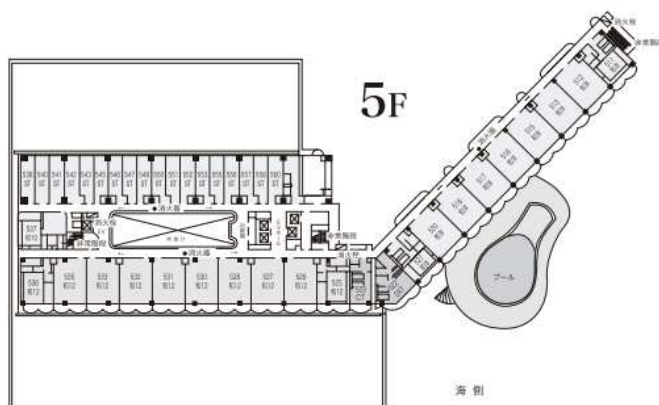

客室（5階～）

【客室（一例）】

【和室 10畳】 6名様

【和室 12畳】 8名様

【和洋室】 8名様

【参考】フロアマップ

【客室設備】

- ・アメニティー：
バスタオル・フェイスタオル・歯ブラシ・館内スリッパ
- ・金庫：あり ※小学校のみ貴重品袋対応可能
- ・ドライヤー：あり
- ・洗面所／トイレ：あり
- ・電話：内外線カット可能
- ・テレビ：有料テレビ放送なし
- ・冷蔵庫：空 ※500mlミネラルウォーターを1人1本ご用意
(夜間の水分補給用／無料)

- ・ お食事会場はお選びいただけません。
- ・ 学校の規模に応じて2会場のご案内となる場合もございます。
- ・ 食事アレルギーにつきましては、事前にお知らせください。
- ・ 写真はイメージです。

館内施設案内・アクセス

館内施設

- 適マーク：防火基準点検済
- 客室フロア 非常口：
 - 各階通路両端合わせて3か所
- エレベーター：客用1機（西側のみ利用可）
 - ※生徒の移動は原則「階段」のご利用をお願いします。
- ゲームコーナー：なし
- 自動販売機：各客室階に設置
- 売店：ホテル3階（7:00～21:30）
- 入浴：2階 貸切風呂「楓」／「桜」