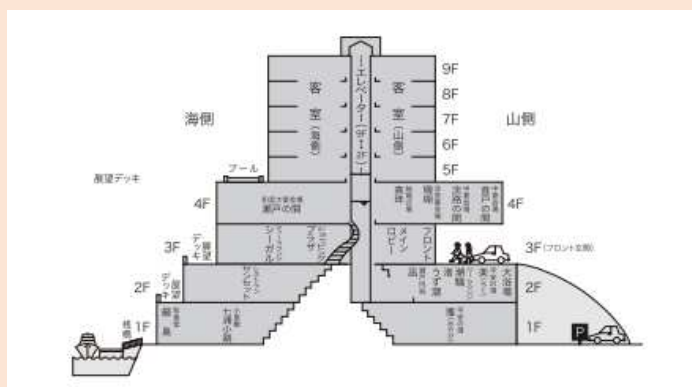

世界遺産「宮島」と、「瀬戸の多島美」にまつまれた、
絶好のロケーション

修学旅行のご案内

館内のご案内

全194室、500名収容可能な宴会場などがある、大型ホテル。
多くの歴史と文化を体験できる広島県にて、宮島を臨む自然
豊かな環境の中で、学びの経験と最高の思い出を。

修学旅行専用 ホテル出入口

■ホテル入口：3階

ホテル3階 修学旅行用の出入口（1カ所）より、一般のお客様と分けてご案内いたします。
駐車場には大型バス駐車可能。（無料）

客室（5階～）

【客室（一例）】

【和室 10畳】 6名様

【和室 12畳】 8名様

【和洋室】 8名様

【参考】フロアマップ

【客室設備】

- ・アメニティー：
バスタオル・フェイスタオル・歯ブラシ・館内スリッパ
- ・金庫：あり ※小学校のみ貴重品袋対応可能
- ・ドライヤー：あり
- ・洗面所／トイレ：あり
- ・電話：内外線カット可能
- ・テレビ：有料テレビ放送なし
- ・冷蔵庫：空 ※500mlミネラルウォーターを1人1本ご用意
(夜間の水分補給用／無料)

お食事（宴会場）

■メイン会場：珊瑚の間（最大250名収容／4分割可）

■サブ会場：瀬戸の間

■フロアマップ（4階）

【ご夕食】

- ・ 18:00～19:30の間に
食事開始

【ご朝食】

- ・ 7:00～ 食事可能

- ・ お食事会場はお選びいただけません。
- ・ 学校の規模に応じて2会場のご案内となる場合もございます。
- ・ 食事アレルギーにつきましては、事前にお知らせください。
- ・ 写真はイメージです。

館内施設案内・アクセス

館内施設

- 適マーク：防火基準点検済
- 客室フロア 非常口：
 - 各階通路両端合わせて3か所
- エレベーター：客用1機（西側のみ利用可）
 - ※生徒の移動は原則「階段」のご利用をお願いします。
- ゲームコーナー：なし
- 自動販売機：各客室階に設置
- 売店：ホテル3階（7:00～21:30）
- 入浴：2階 貸切風呂「楓」／「桜」