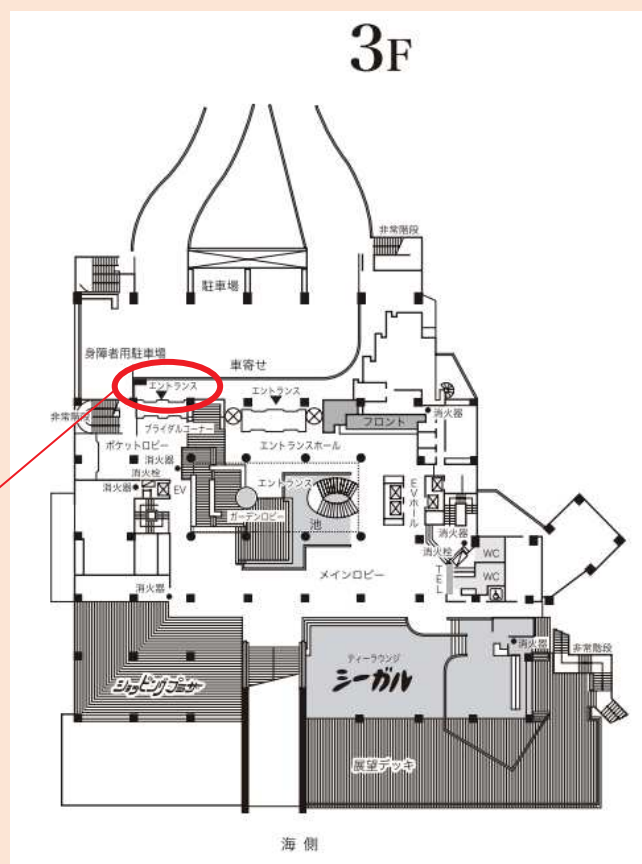

世界遺産「宮島」と、「瀬戸の多島美」にまつまれた、
絶好のロケーション

修学旅行のご案内

館内のご案内

全194室、500名収容可能な宴会場などがある、大型ホテル。
多くの歴史と文化を体験できる広島県にて、宮島を臨む自然
豊かな環境の中で、学びの経験と最高の思い出を。

修学旅行専用 ホテル出入口

■ホテル入口：3階

ホテル3階 修学旅行用の出入口（1カ所）より、一般のお客様と分けてご案内いたします。
駐車場には大型バス駐車可能。（無料）

客室（5階～）

【客室（一例）】

【和室 10畳】 6名様

【和室 12畳】 8名様

【和洋室】 8名様

【参考】フロアマップ

【客室設備】

- ・アメニティー：
バスタオル・フェイスタオル・歯ブラシ・館内スリッパ
- ・金庫：あり ※小学校のみ貴重品袋対応可能
- ・ドライヤー：あり
- ・洗面所／トイレ：あり
- ・電話：内外線カット可能
- ・テレビ：有料テレビ放送なし
- ・冷蔵庫：空 ※500mlミネラルウォーターを1人1本ご用意
(夜間の水分補給用／無料)

- ・ お食事会場はお選びいただけません。
- ・ 学校の規模に応じて2会場のご案内となる場合もございます。
- ・ 食事アレルギーにつきましては、事前にお知らせください。
- ・ 写真はイメージです。

館内施設案内・アクセス

館内施設

- 適マーク：防火基準点検済
- 客室フロア 非常口：
 - 各階通路両端合わせて3か所
- エレベーター：客用1機（西側のみ利用可）
 - ※生徒の移動は原則「階段」のご利用をお願いします。
- ゲームコーナー：なし
- 自動販売機：各客室階に設置
- 売店：ホテル3階（7:00～21:30）
- 入浴：2階 貸切風呂「楓」／「桜」