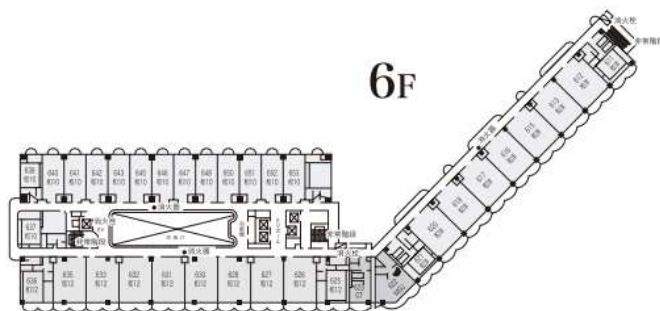

客室（5階～）

【客室（一例）】

【和室 10畳】 6名様

【和室 12畳】 8名様

【和洋室】 8名様

【参考】フロアマップ

【客室設備】

- ・アメニティー：
バスタオル・フェイスタオル・歯ブラシ・館内スリッパ
- ・金庫：あり ※小学校のみ貴重品袋対応可能
- ・ドライヤー：あり
- ・洗面所／トイレ：あり
- ・電話：内外線カット可能
- ・テレビ：有料テレビ放送なし
- ・冷蔵庫：空 ※500mlミネラルウォーターを1人1本ご用意
(夜間の水分補給用／無料)

お食事（宴会場）

■メイン会場：珊瑚の間（最大250名収容／4分割可）

■サブ会場：瀬戸の間

■フロアマップ（4階）

【ご夕食】

- ・ 18:00～19:30の間に
食事開始

【ご朝食】

- ・ 7:00～ 食事可能