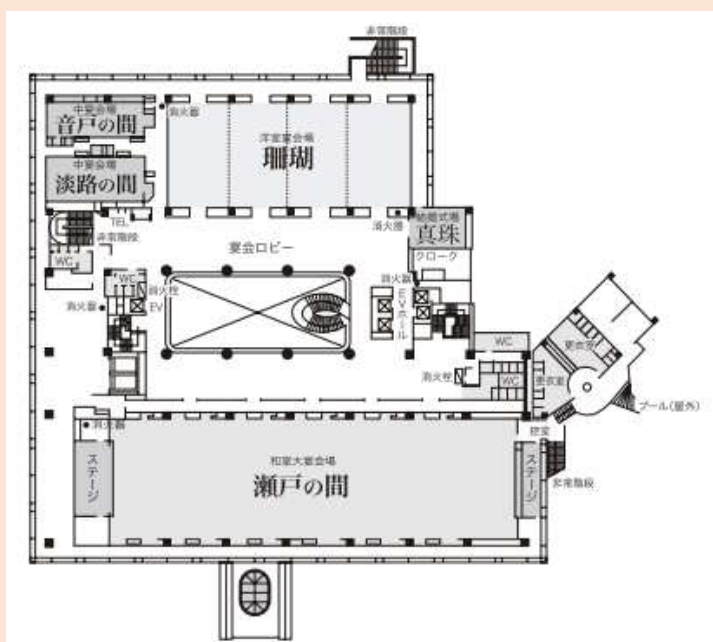

客室（5階～）

【客室（一例）】

【和室 10畳】 6名様

【和室 12畳】 8名様

【和洋室】 8名様

【参考】フロアマップ

【客室設備】

- ・アメニティー：
バスタオル・フェイスタオル・歯ブラシ・館内スリッパ
- ・金庫：あり ※小学校のみ貴重品袋対応可能
- ・ドライヤー：あり
- ・洗面所／トイレ：あり
- ・電話：内外線カット可能
- ・テレビ：有料テレビ放送なし
- ・冷蔵庫：空 ※500mlミネラルウォーターを1人1本ご用意
(夜間の水分補給用／無料)

お食事（宴会場）

■メイン会場：珊瑚の間（最大250名収容／4分割可）

■サブ会場：瀬戸の間

■フロアマップ（4階）

【ご夕食】

- ・ 18:00～19:30の間に
食事開始

【ご朝食】

- ・ 7:00～ 食事可能

- ・ お食事会場はお選びいただけません。
- ・ 学校の規模に応じて2会場のご案内となる場合もございます。
- ・ 食事アレルギーにつきましては、事前にお知らせください。
- ・ 写真はイメージです。

館内施設案内・アクセス

館内施設

- 適マーク：防火基準点検済
- 客室フロア 非常口：
 - 各階通路両端合わせて3か所
- エレベーター：客用1機（西側のみ利用可）
 - ※生徒の移動は原則「階段」のご利用をお願いします。
- ゲームコーナー：なし
- 自動販売機：各客室階に設置
- 売店：ホテル3階（7:00～21:30）
- 入浴：2階 貸切風呂「楓」／「桜」